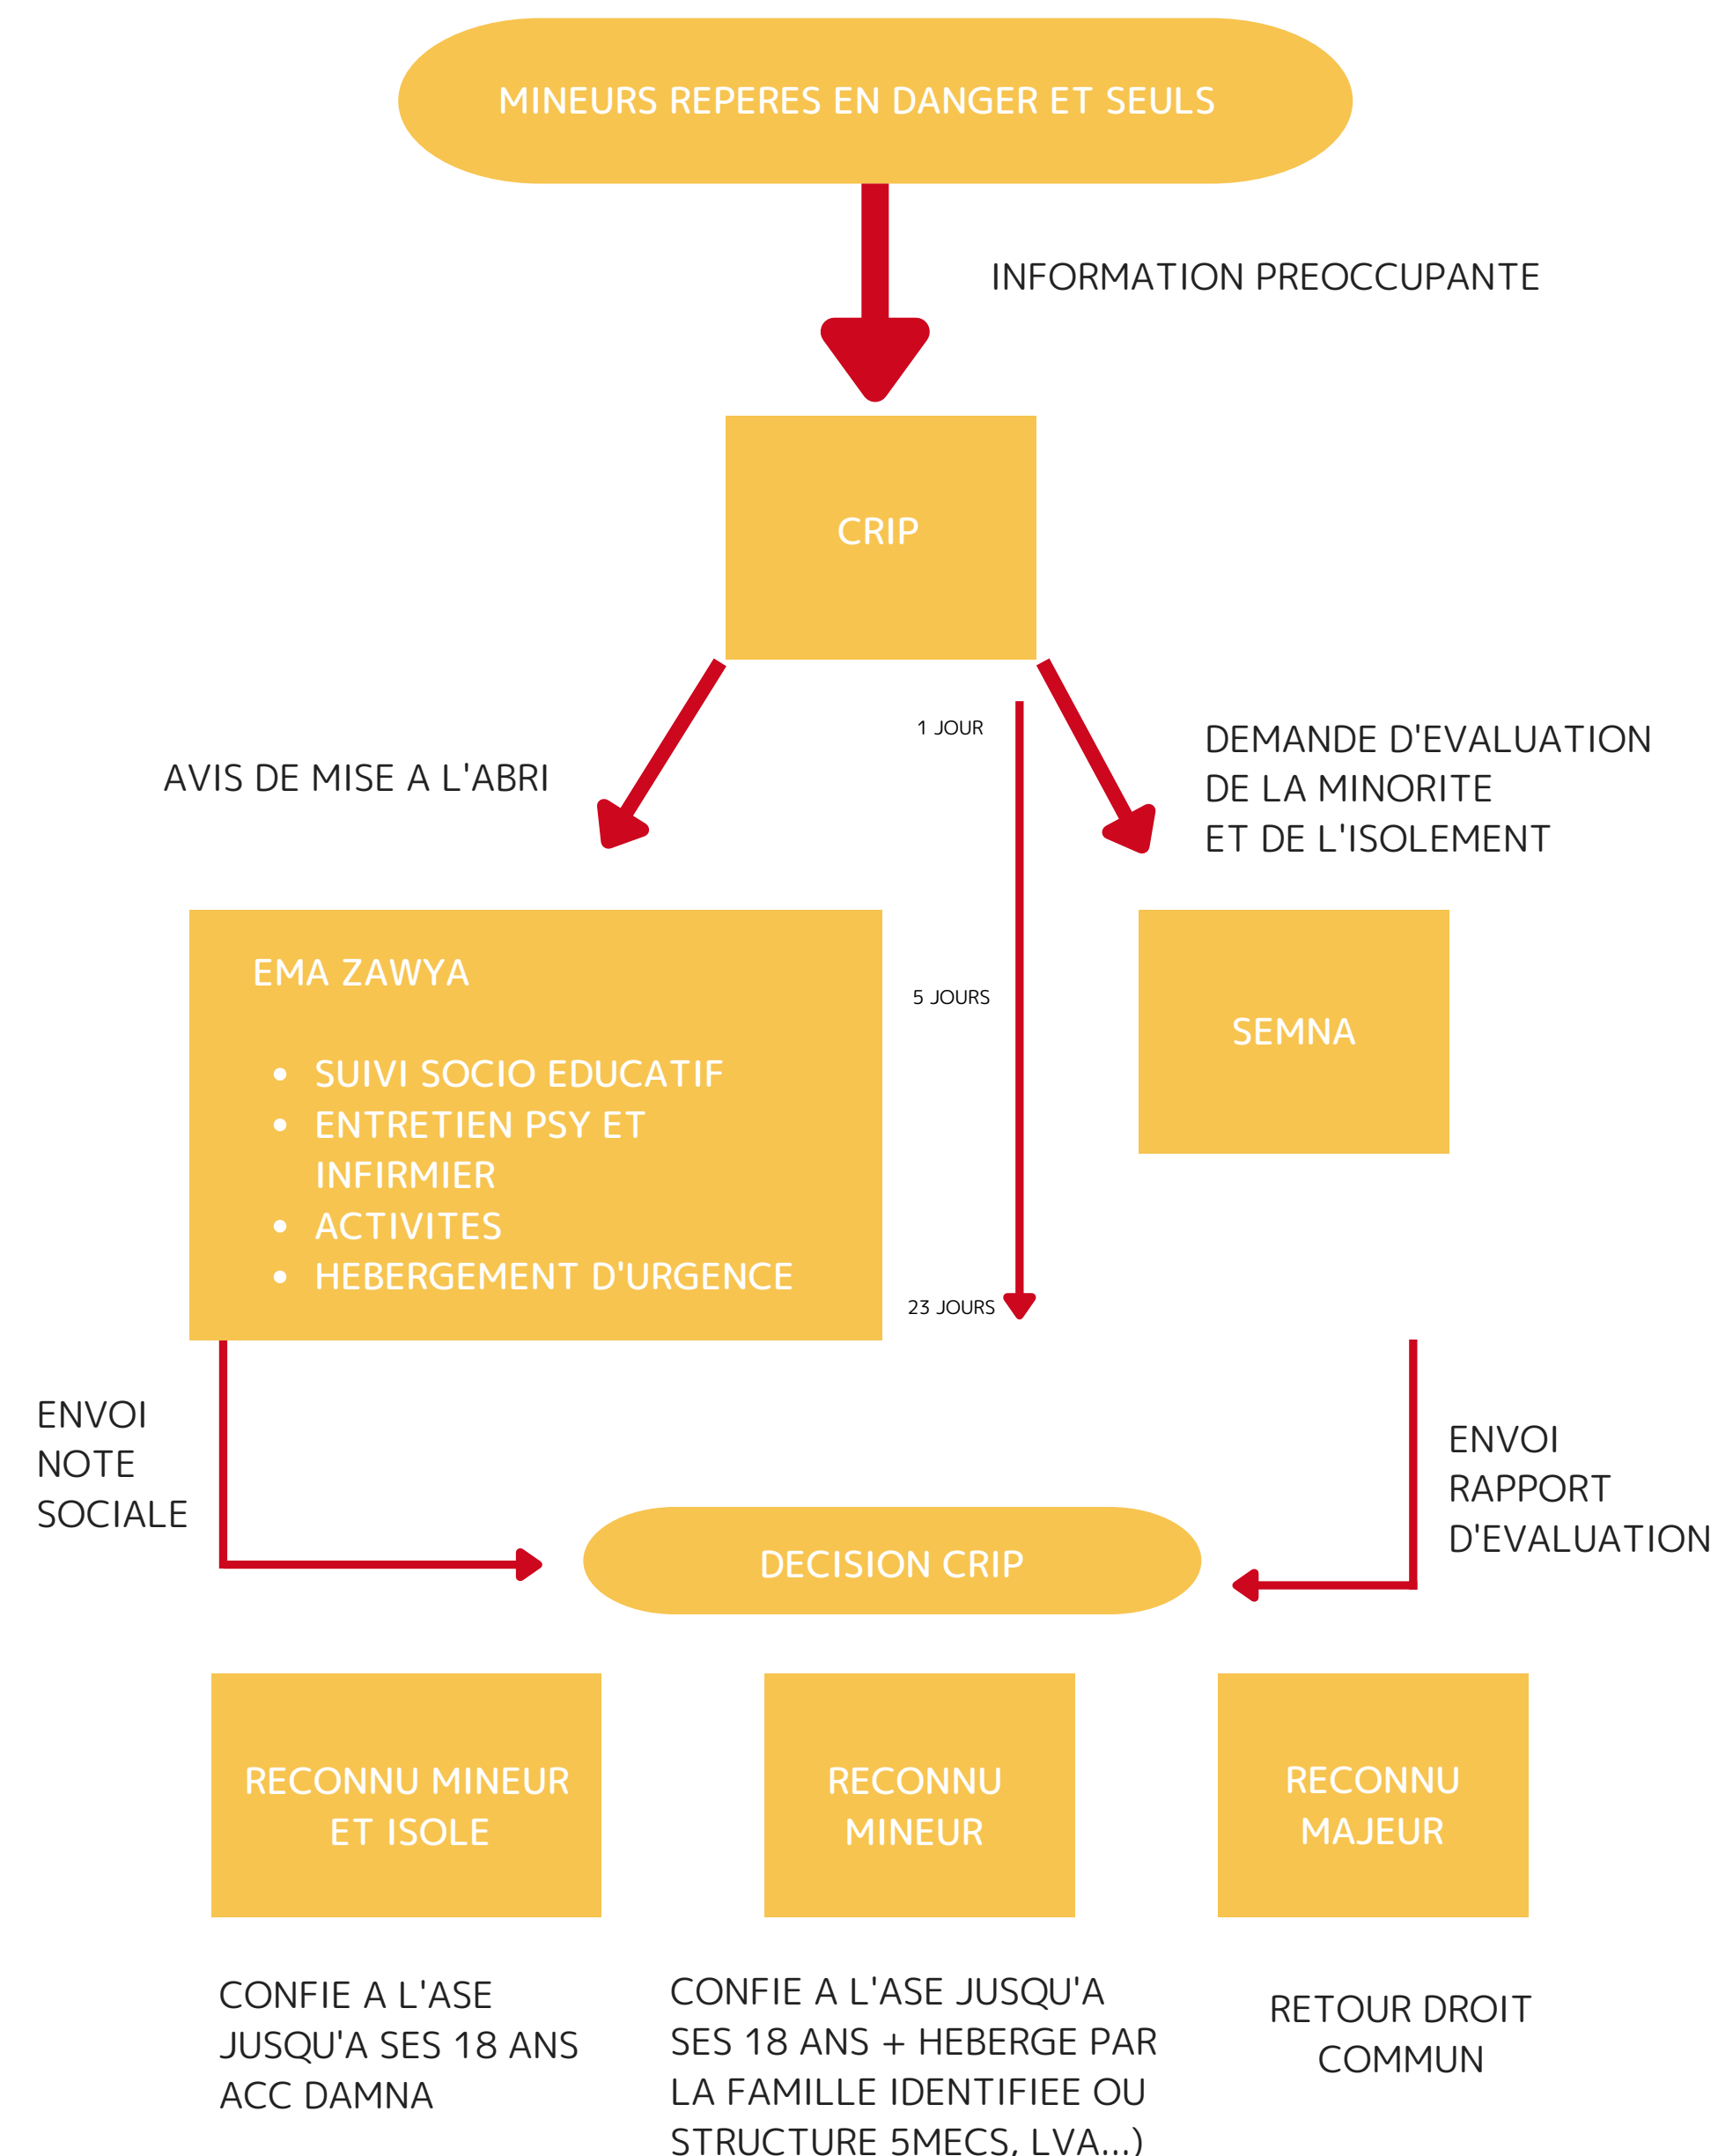

NOTRE FONCTIONNEMENT

Les jeunes sont accompagnés d'une équipe pluridisciplinaire qui s'occupe de prendre en charge les repas, la vêtue et l'hébergement. Ils sont amenés à participer à des activités et à des ateliers.